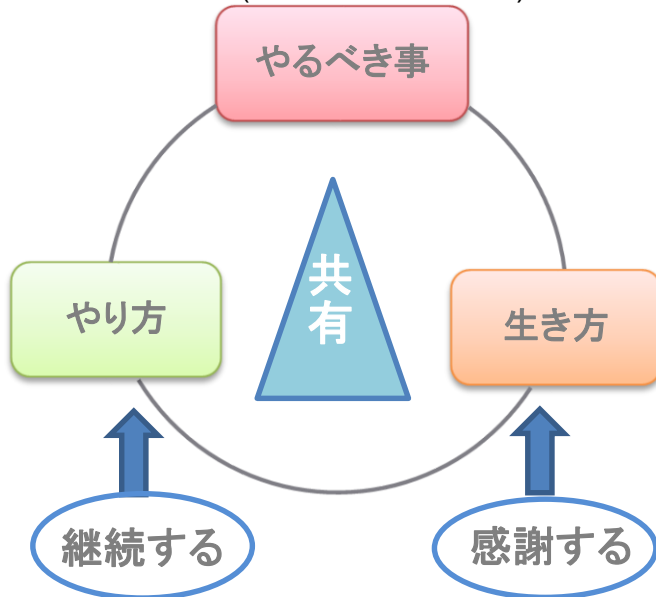

**【PICC会長塾とは】**

PICC会長である大久保秀夫が直接指導により、**知識を身にしみ込ませ、公益資本主義を推進する者としての矜持をもって活動ができることを目的としております。**

この塾は、PICCを実践していくに当たり企業経営者にとって最低限理解をしておかなければいけない自分たちの身の回りにある環境と本当の現実を理解した上で、公益資本主義の必要性を学んでいきます。その土台として、実践する経営者個人としての生き方。

経営者が大きな責任を担う、組織として**百年企業を作ることのできる施策**をお伝えいたします。

PICC (未来・世界のために)

全3回 (毎月開催)

&lt;プログラム内容&gt;

開催日時

		【宮城】	【東京】	【大阪】
<b>【1】公益資本主義の必要性について</b>				
テーマ	① 企業を本来の「在り方」に戻す	2016年 1月16日 (土) 10:00 ～ 17:00	2016年 1月8日 (金) 10:00 ～ 17:00	2016年 1月30日 (土) 10:00 ～ 17:00
	② 教育を本来の「在り方」に戻す			
	③ 社会貢献の本当の「在り方」を知る			
<b>【2】経営者としての「在り方」「生き方」について</b>				
テーマ	① ステークホルダーとのかかわり (企業経営者としての役割)	2016年 2月5日 (金) 10:00 ～ 17:00	2016年 2月2日 (火) 10:00 ～ 17:00	2016年 2月22日 (月) 10:30 ～ 17:30
	② 企業経営必須の能力(心技体)			
	③ 万物の理(ことわり) 過去・現在・未来			
<b>【3】100年継続企業に向けての経営強化策</b>				
テーマ	① 理念とビジョンの策定・浸透(8割成功)	2016年 3月10日 (木) 10:00 ～ 17:00	2016年 3月7日 (月) 10:00 ～ 17:00	2016年 3月29日 (火) 10:00 ～ 17:00
	② 成功者に共通の8つの法則			
	③ 成功企業への具体的方程式			

※開催場所は裏面に記載しております。

【開催日程】 全3回コース 2016年1月～2016年3月(毎月開催) 【開催場所】宮城・東京・大阪 3会場  
 【参加資格】 PICC会員 又は PICC会員で、大久保秀夫塾で学び「在り方」を実践し  
**CIESFの法人サポーターとして継続している方**  
 【開催時間】 7時間/回×3回  
 【金額】 262,000円(162,000円/社+公益財団法人CIESFへ法人サポーター10万円/年の寄付)  
 (※1 同一企業の2人目の方:10,800円/人)  
 (※2 大久保秀夫塾生の方:10,800円/人、初回登録者のみ) ※1社最大2名迄